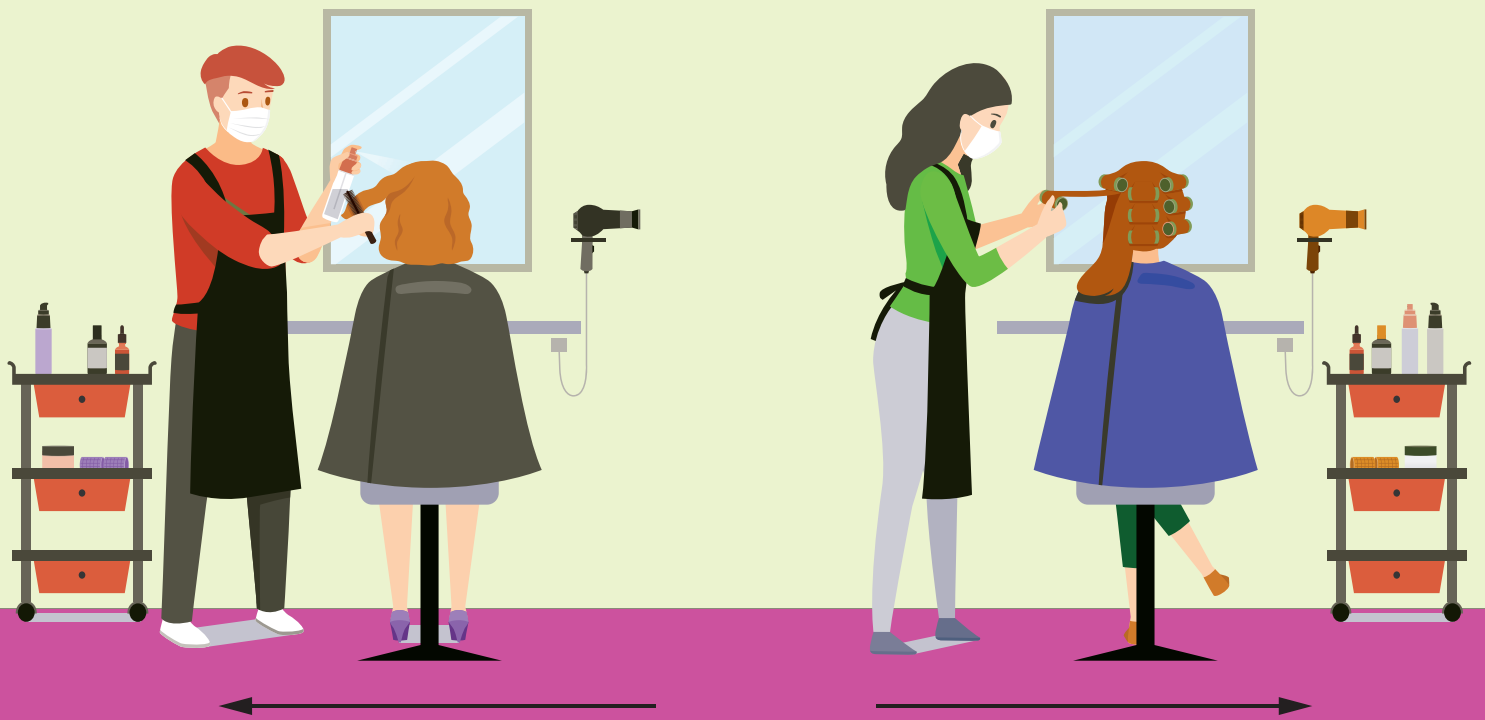

Roma

Sulla base dei protocolli e delle linee guida vigenti, il numero massimo di persone contemporaneamente ammesse in questo locale è pari a:

Decreto Presidente del Consiglio dei Ministri 24 ottobre 2020, art.1, comma 5